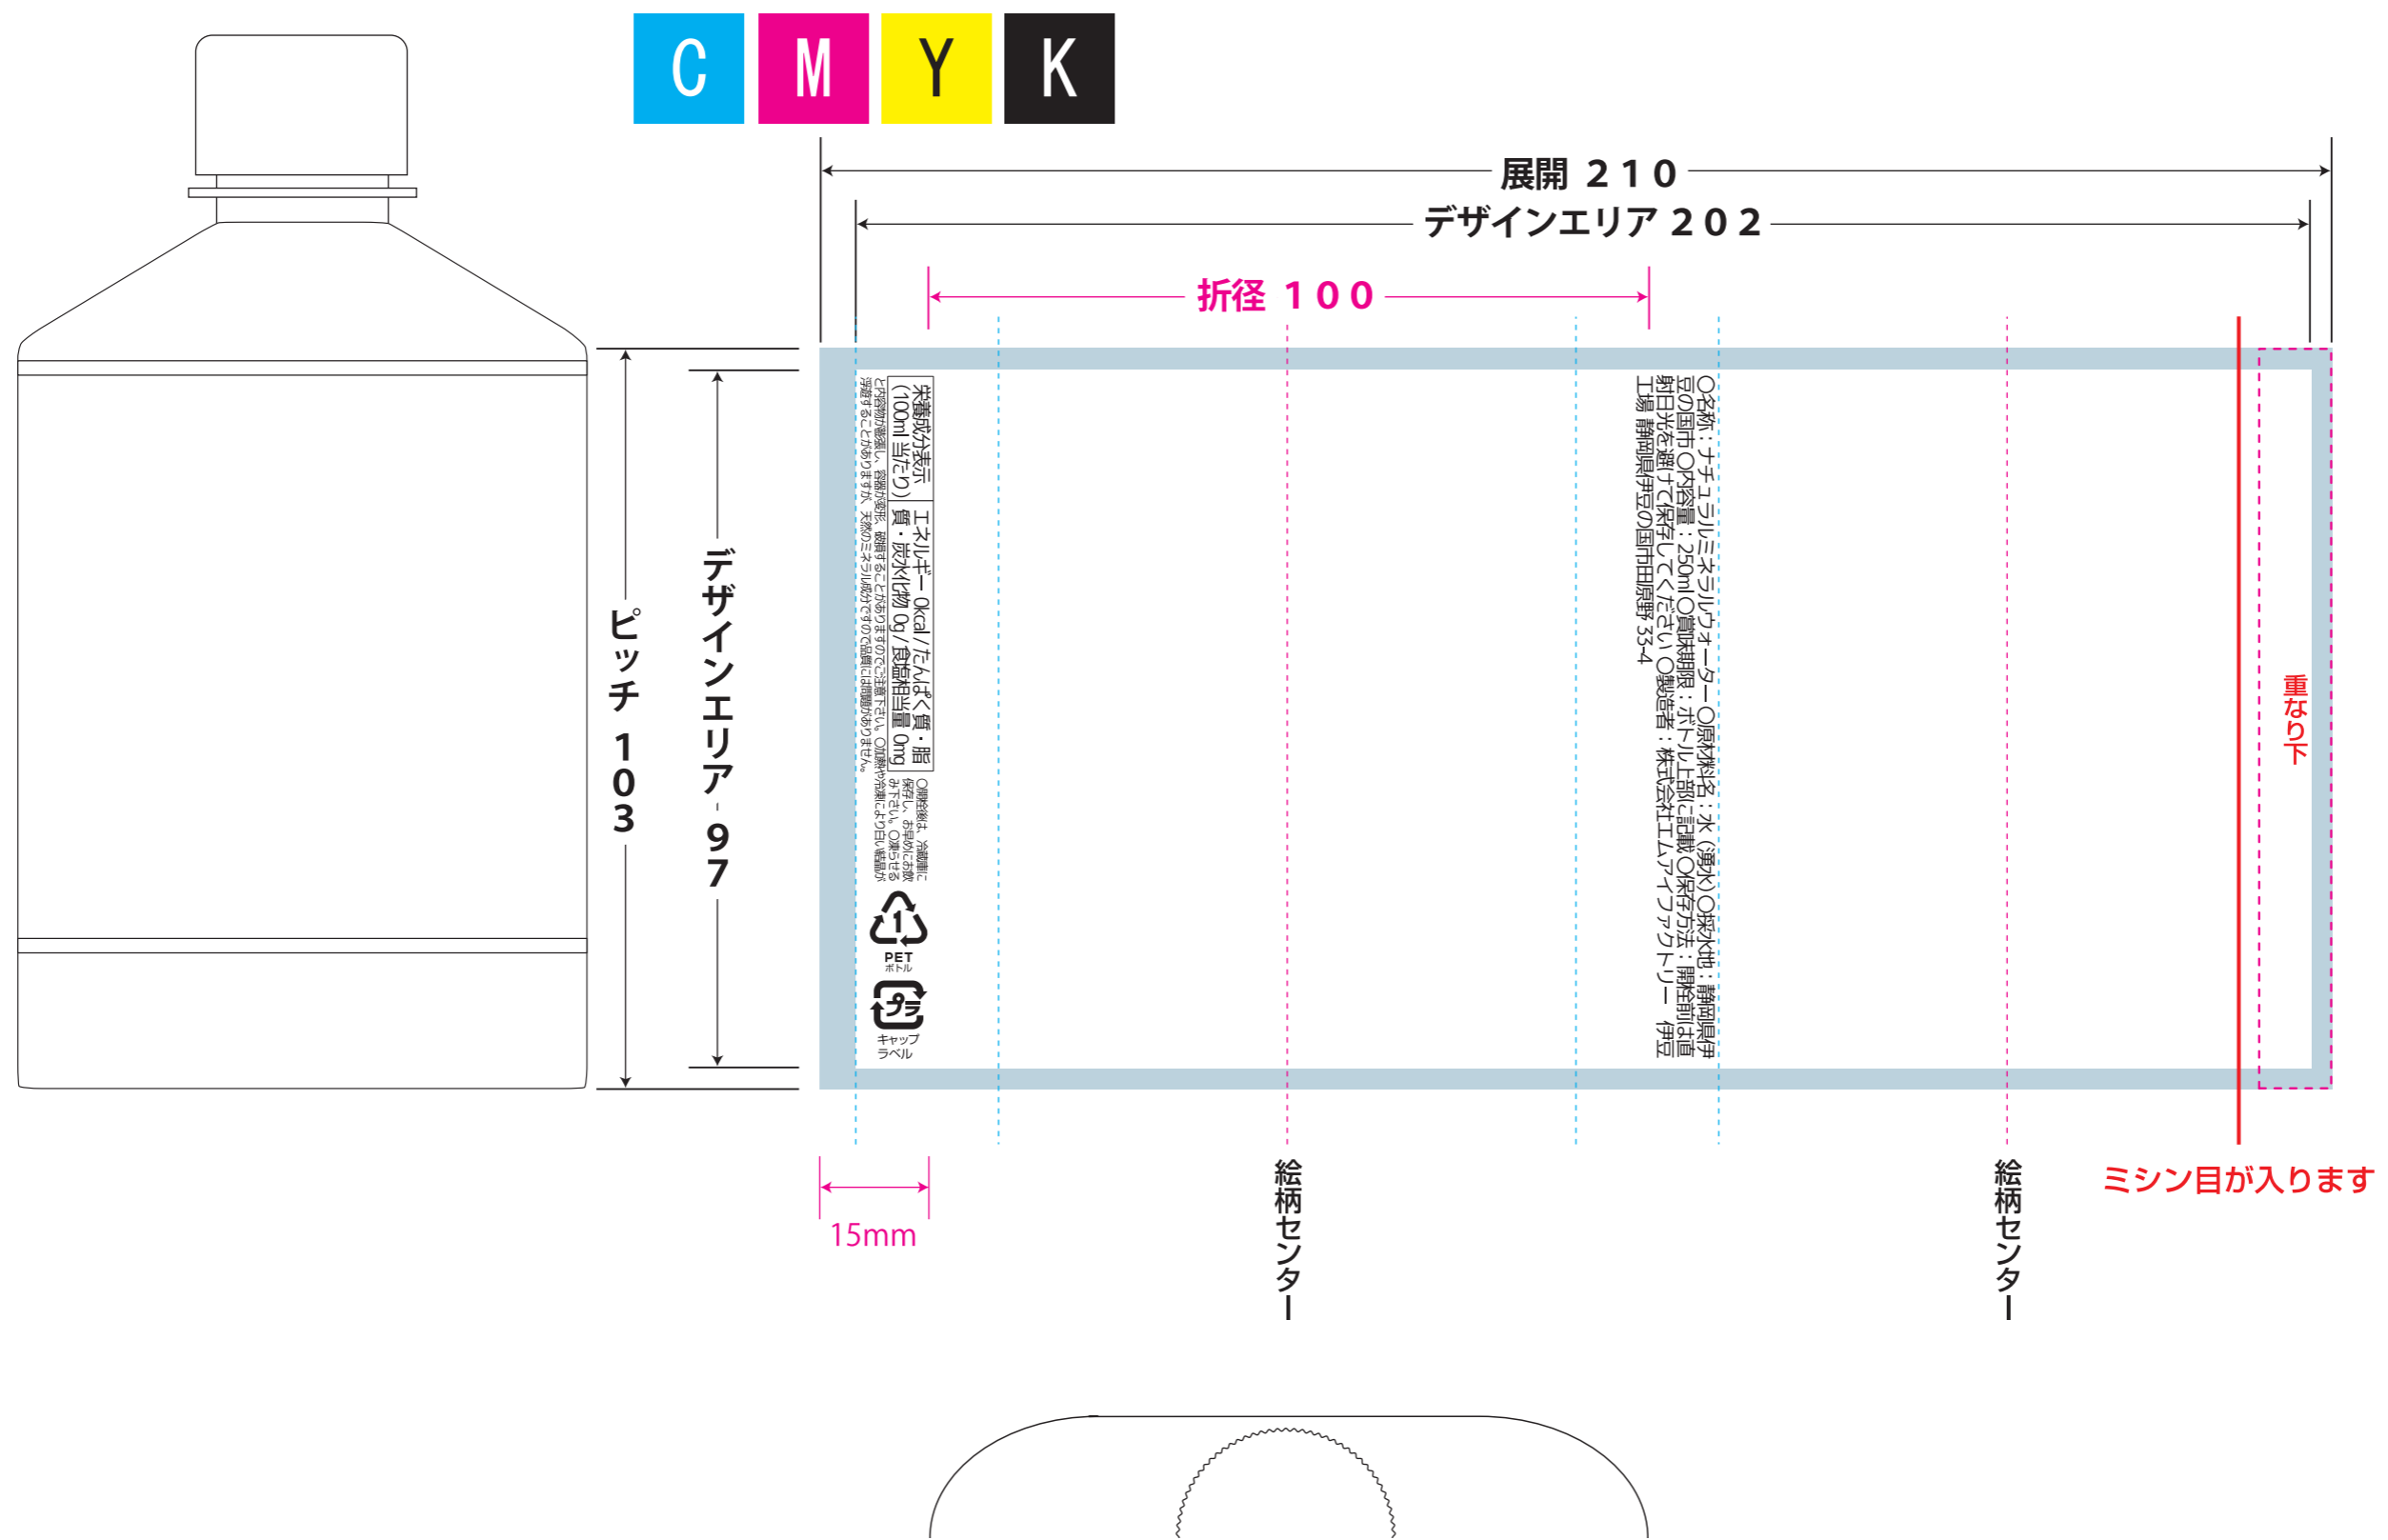

■ 250ml ヒップインボトルフォーマット フルラベル

白 白版は黒 (K) 1色で
作成してください

透明部分：デザイン不可エリア
デザインエリア

全面白引き
 一部分白引

クリア幅 左5mm 右3mm 上3mm 下3mm