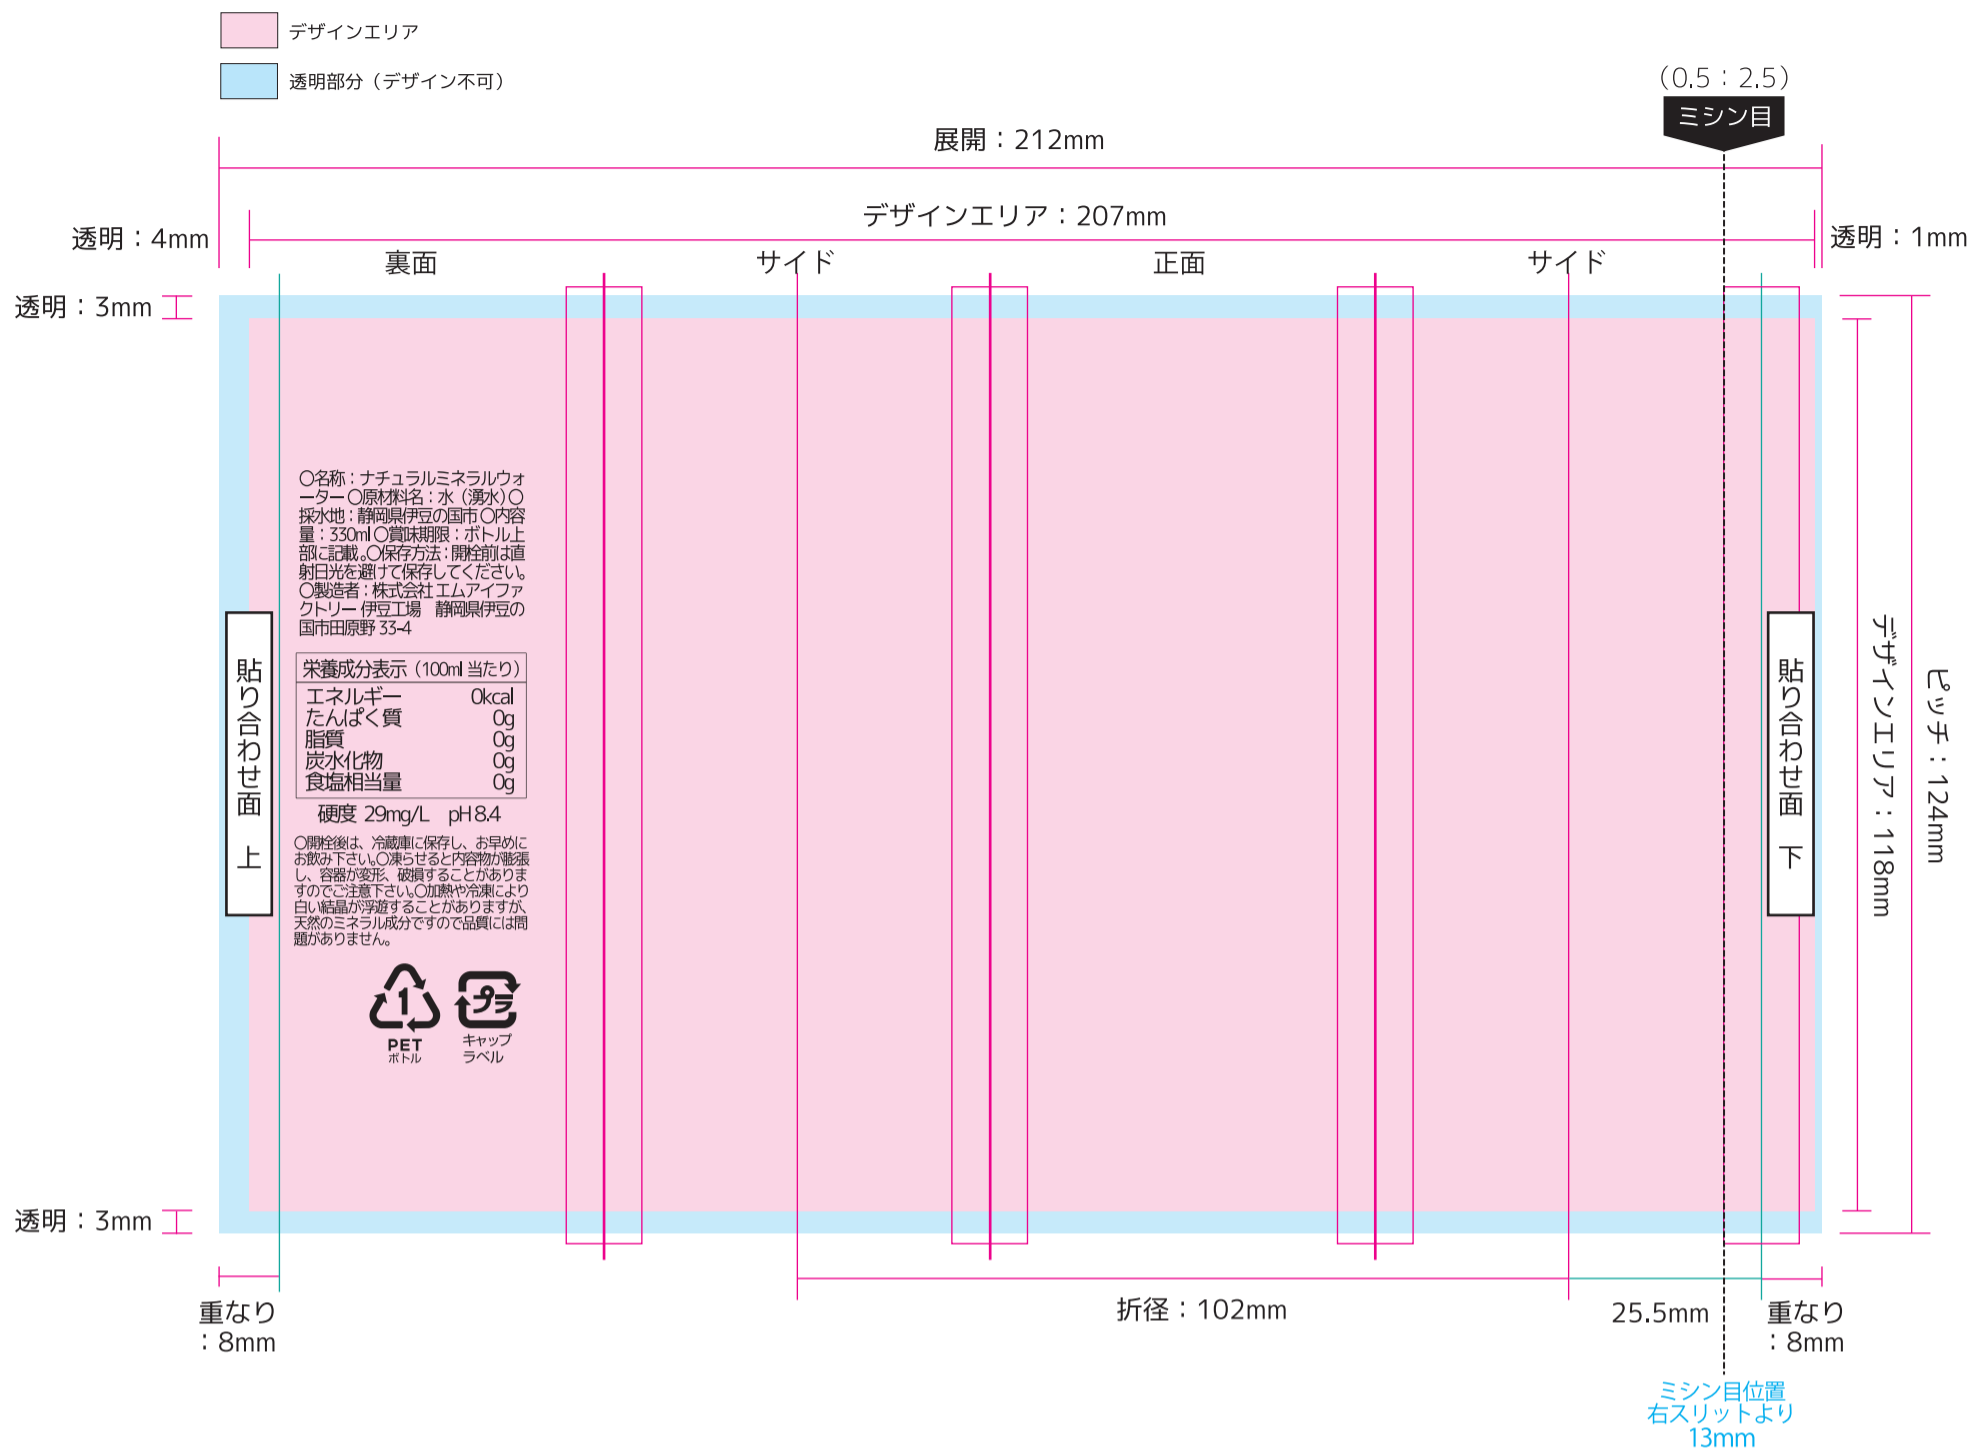

水 角ボトル 330ml フルボトル

白版指示

※デザイン部分に透明表現がある場合は、下図にご指示又は別途白引き箇所をご指示下さい。
特に無い場合は下図に表現しました様に全面白引きで、デザイン部分透明表現のない状態で出力させていただきます。

仕上がり巻き出し方向
尻出し