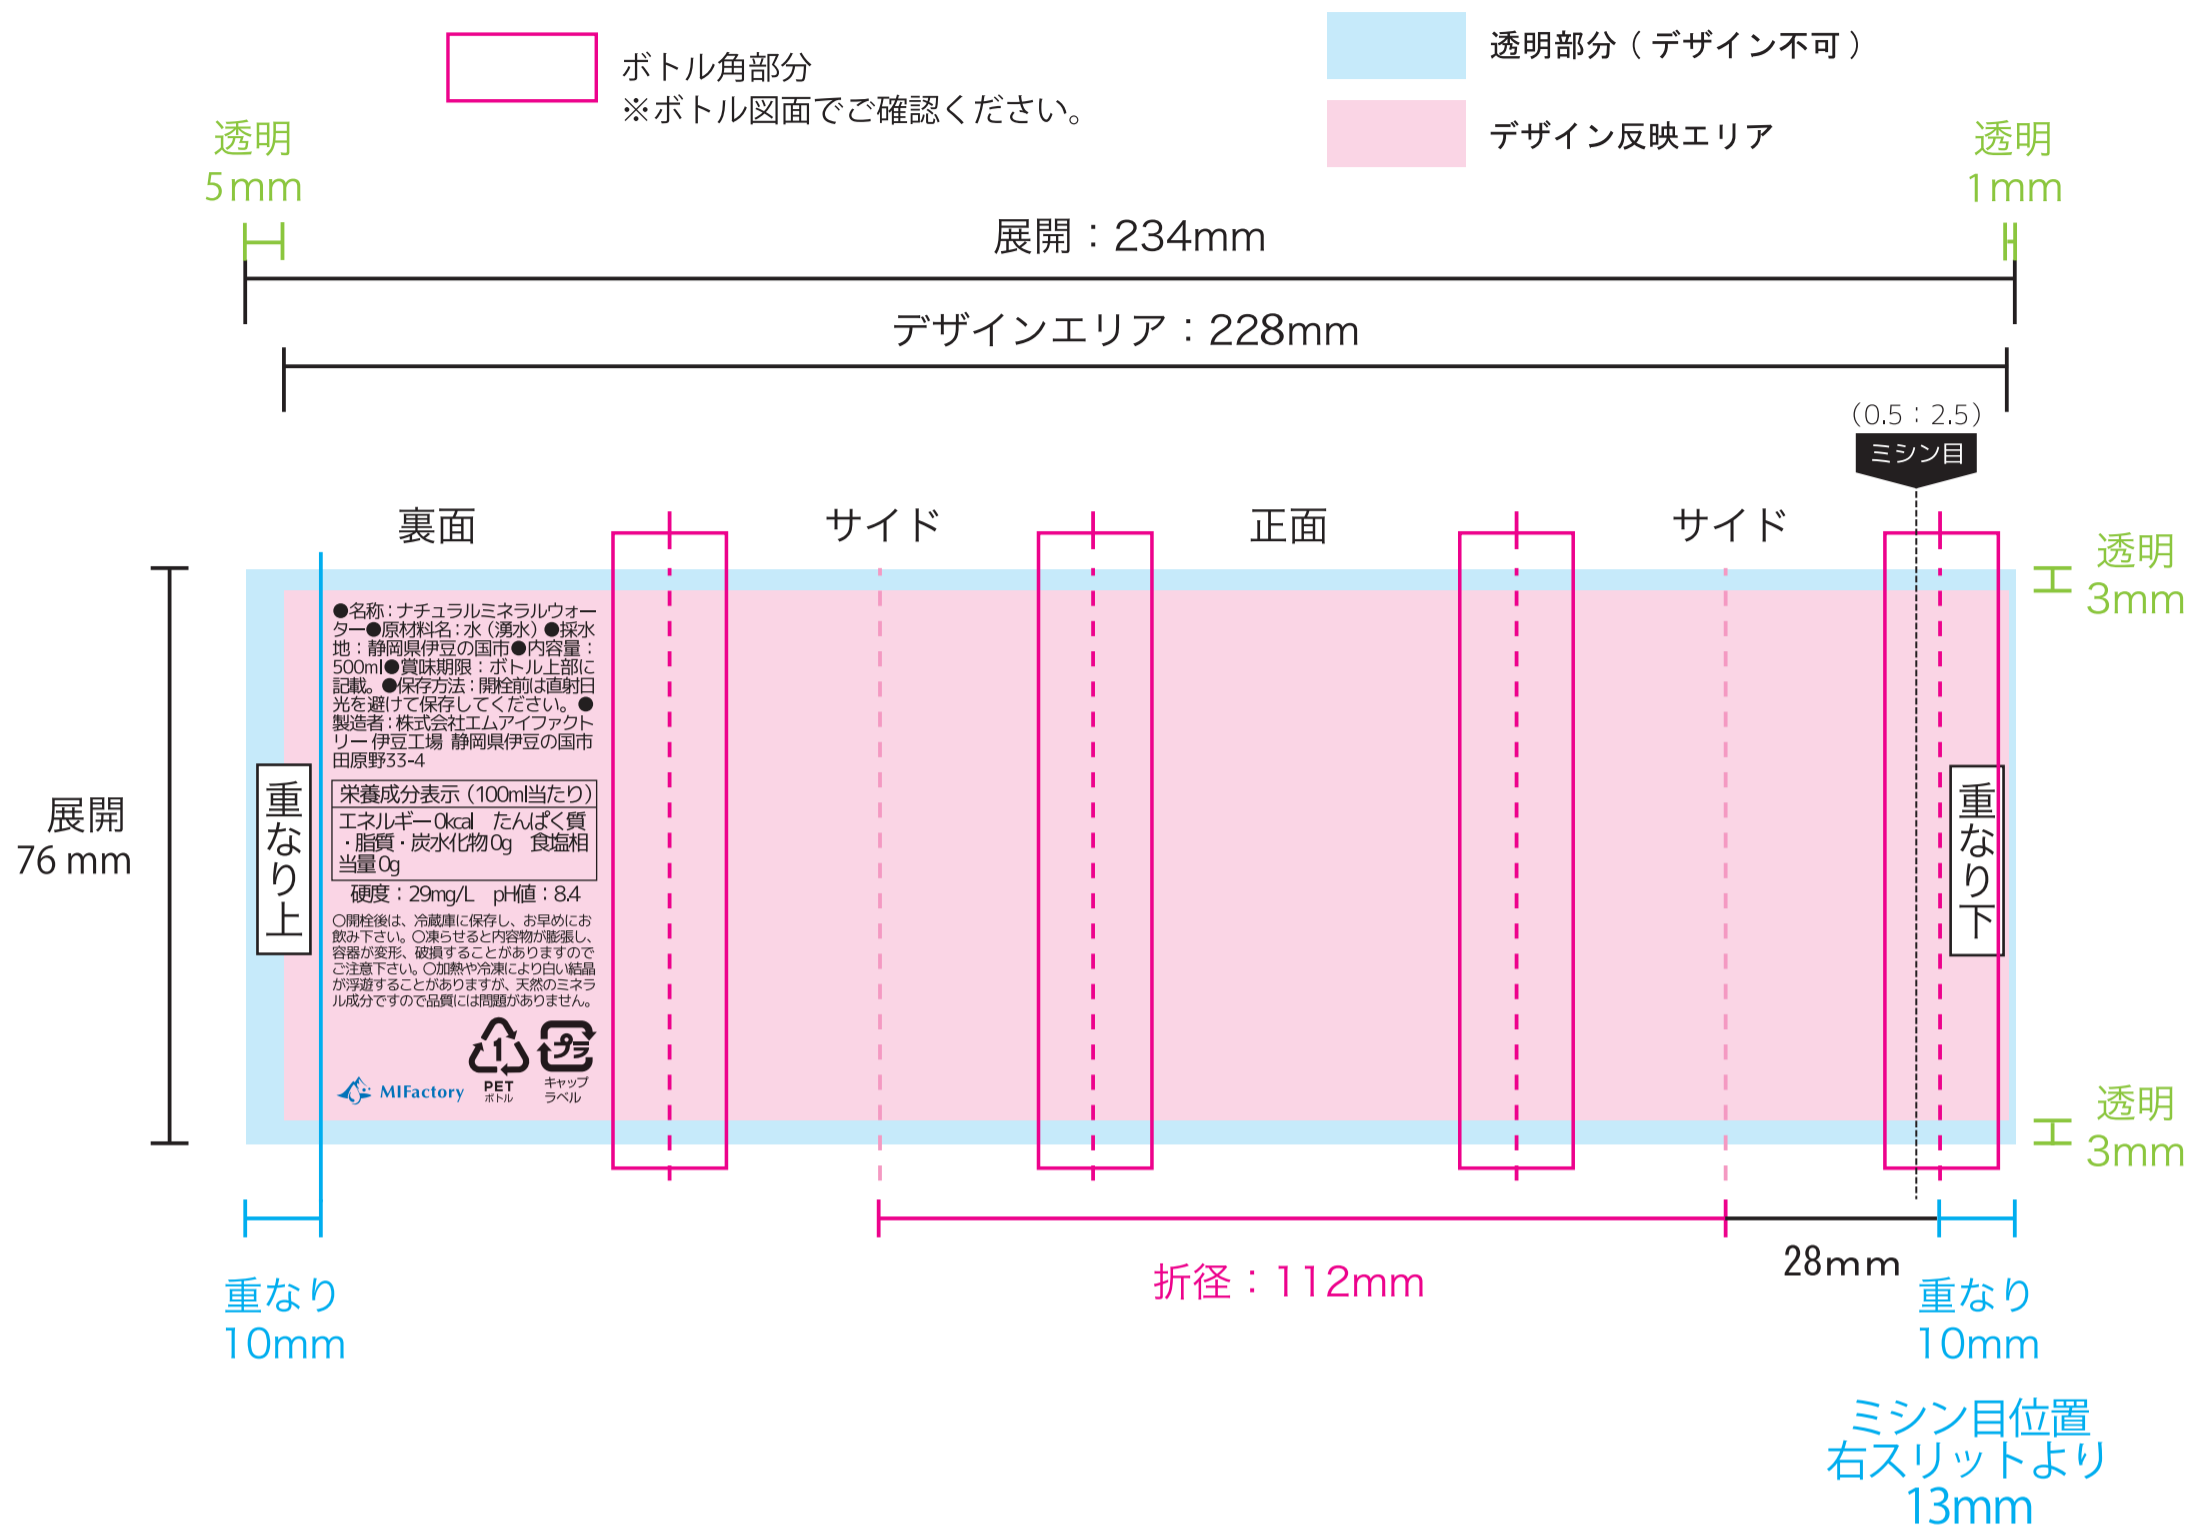

■ 水 角ボトル 500ml ハーフボトル

白版指示

※デザイン部分に透明表現がある場合は、下図にご指示又は別途白引き箇所をご指示下さい。
 特に無い場合は下図に表現しました様に全面白引きで、デザイン部分透明表現のない状態で出力させていただきます。

仕上がり巻き出し方向

尻出し