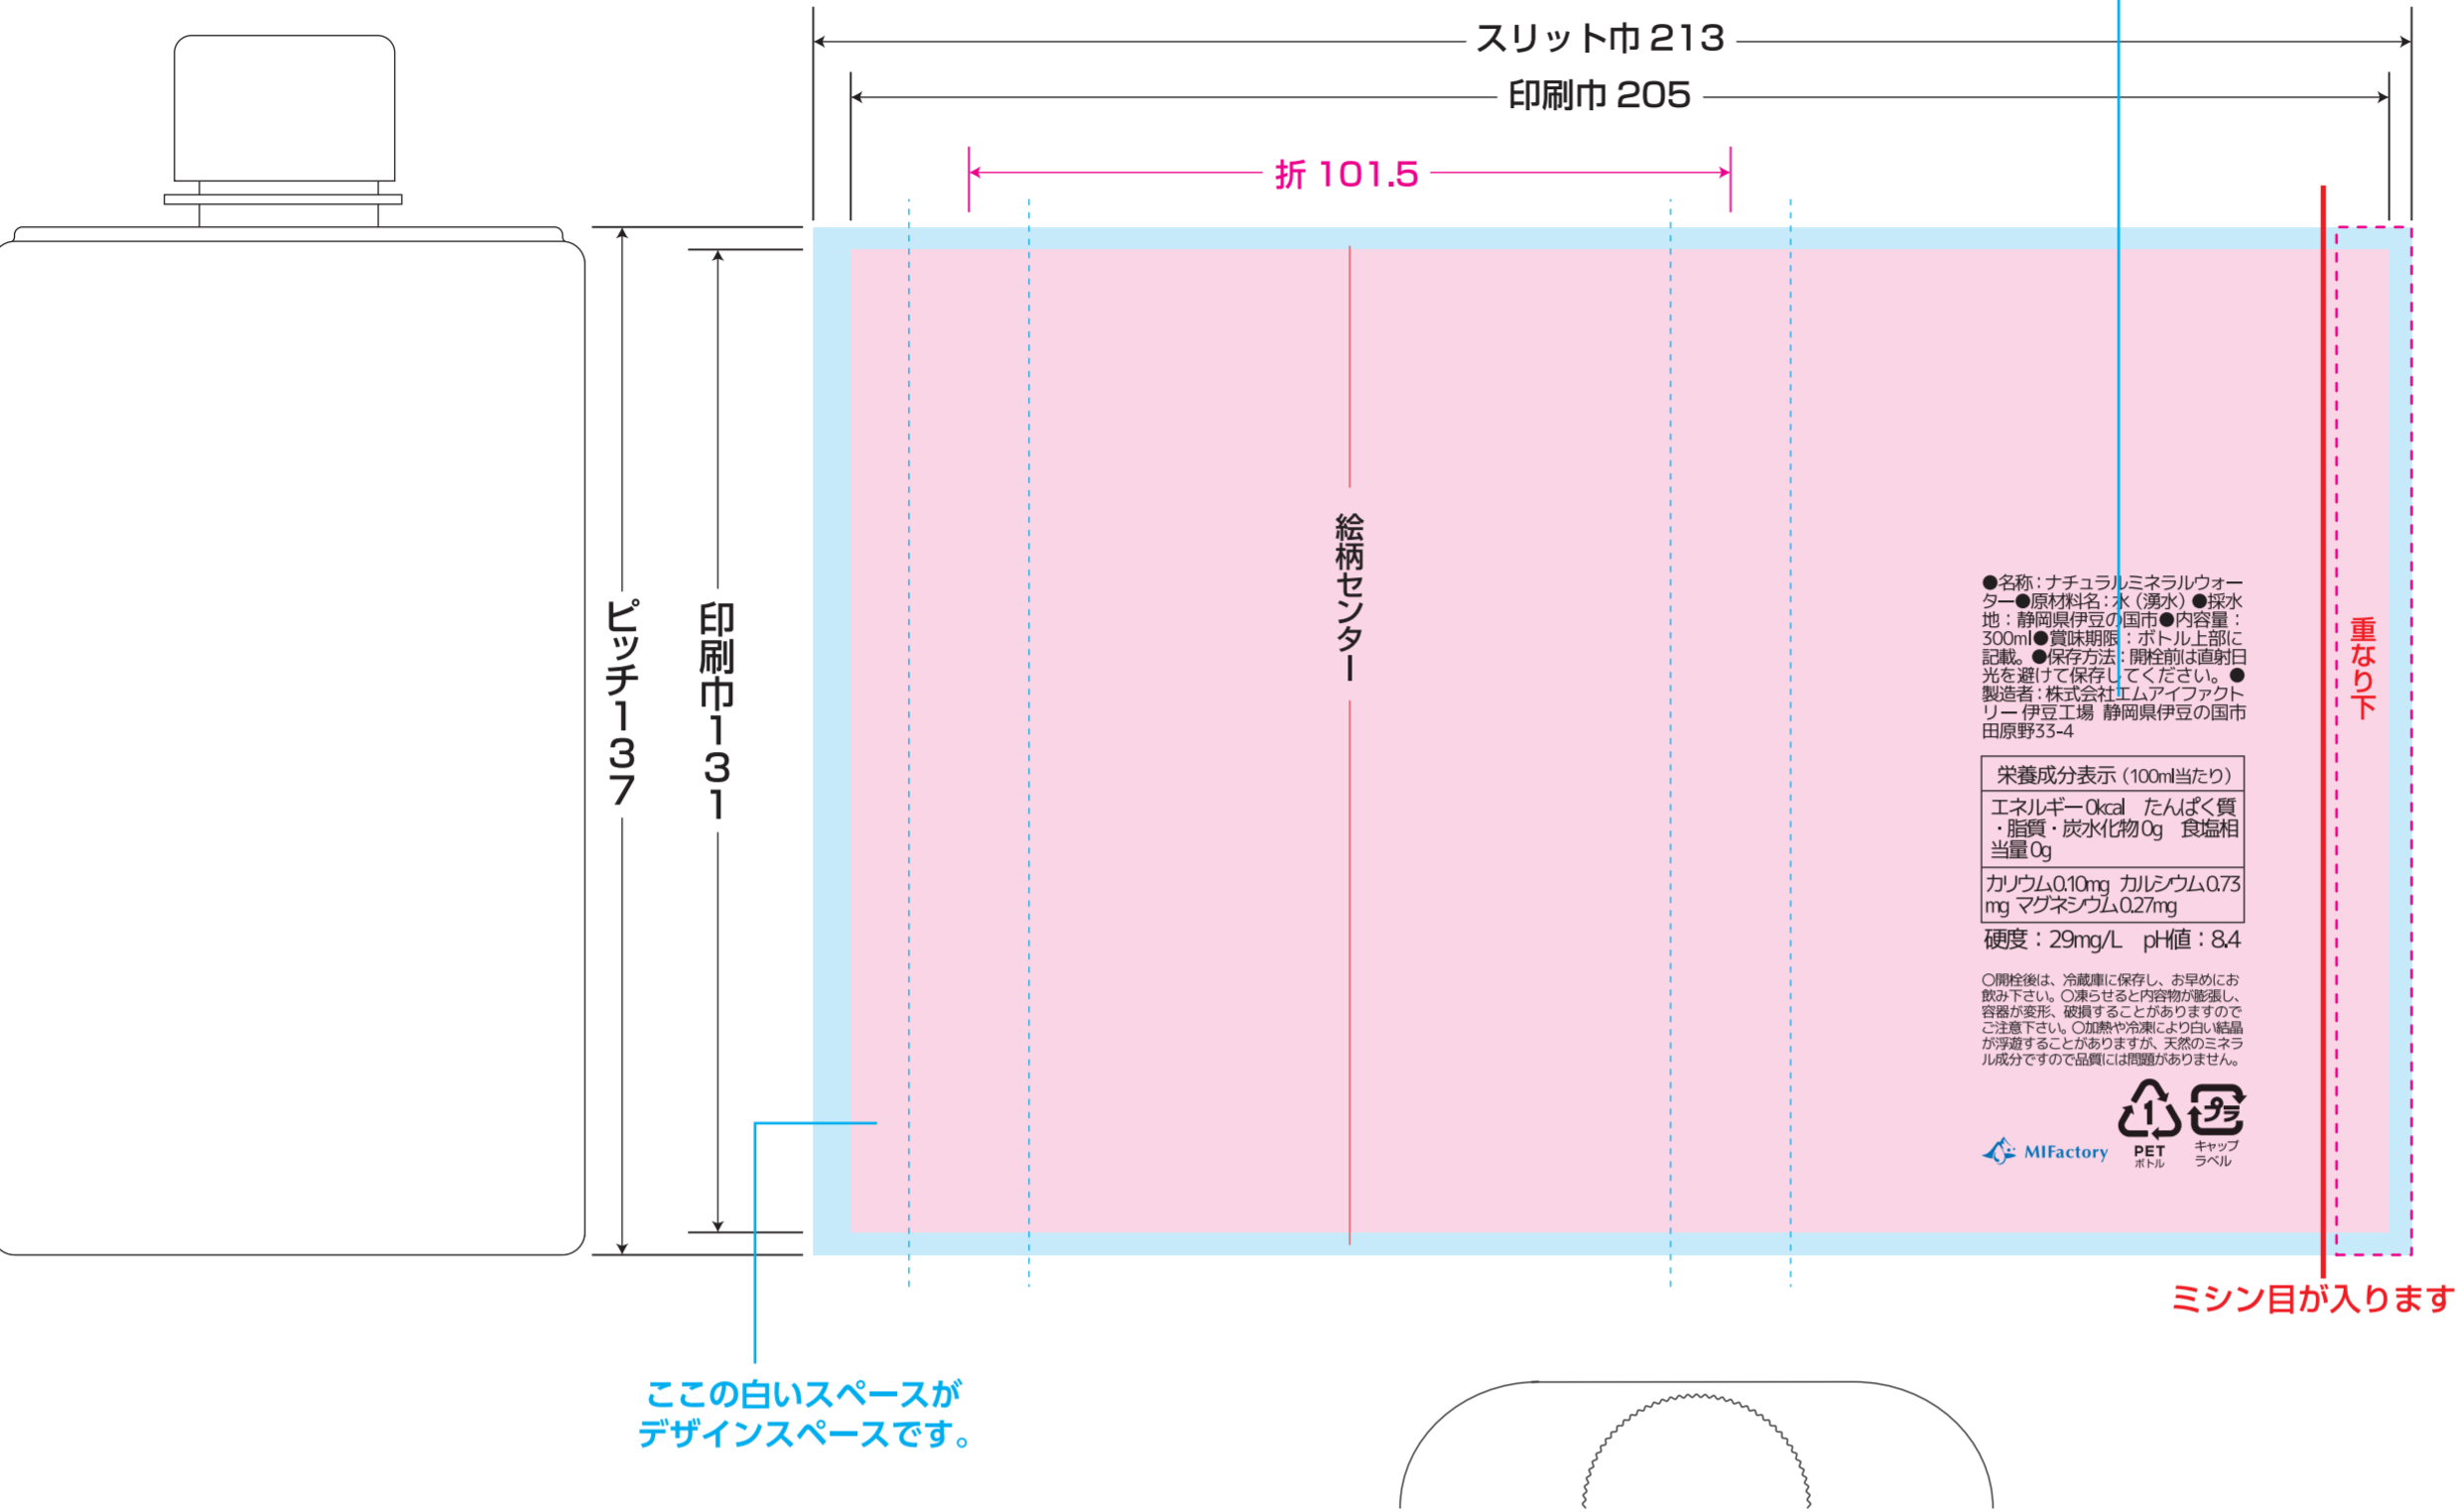

# ■ 水 ウイスキーボトル 300ml

透明部分：デザイン不可エリア  
 デザインエリア

製品化する際にラベルが横縮みする為、センター位置やガイド線は目安としてお使いください。

色の変更のみ可能です。

## 白版指示

※デザイン部分に透明表現がある場合は、下図にご指示又は別途白引き箇所をご指示下さい。  
 特に無い場合は下図に表現しました様に全面白引きで、デザイン部分透明表現のない状態で出力させていただきます。

透明部分：デザイン不可エリア  
 白版指定

仕上がり巻き出し方向

尻出し