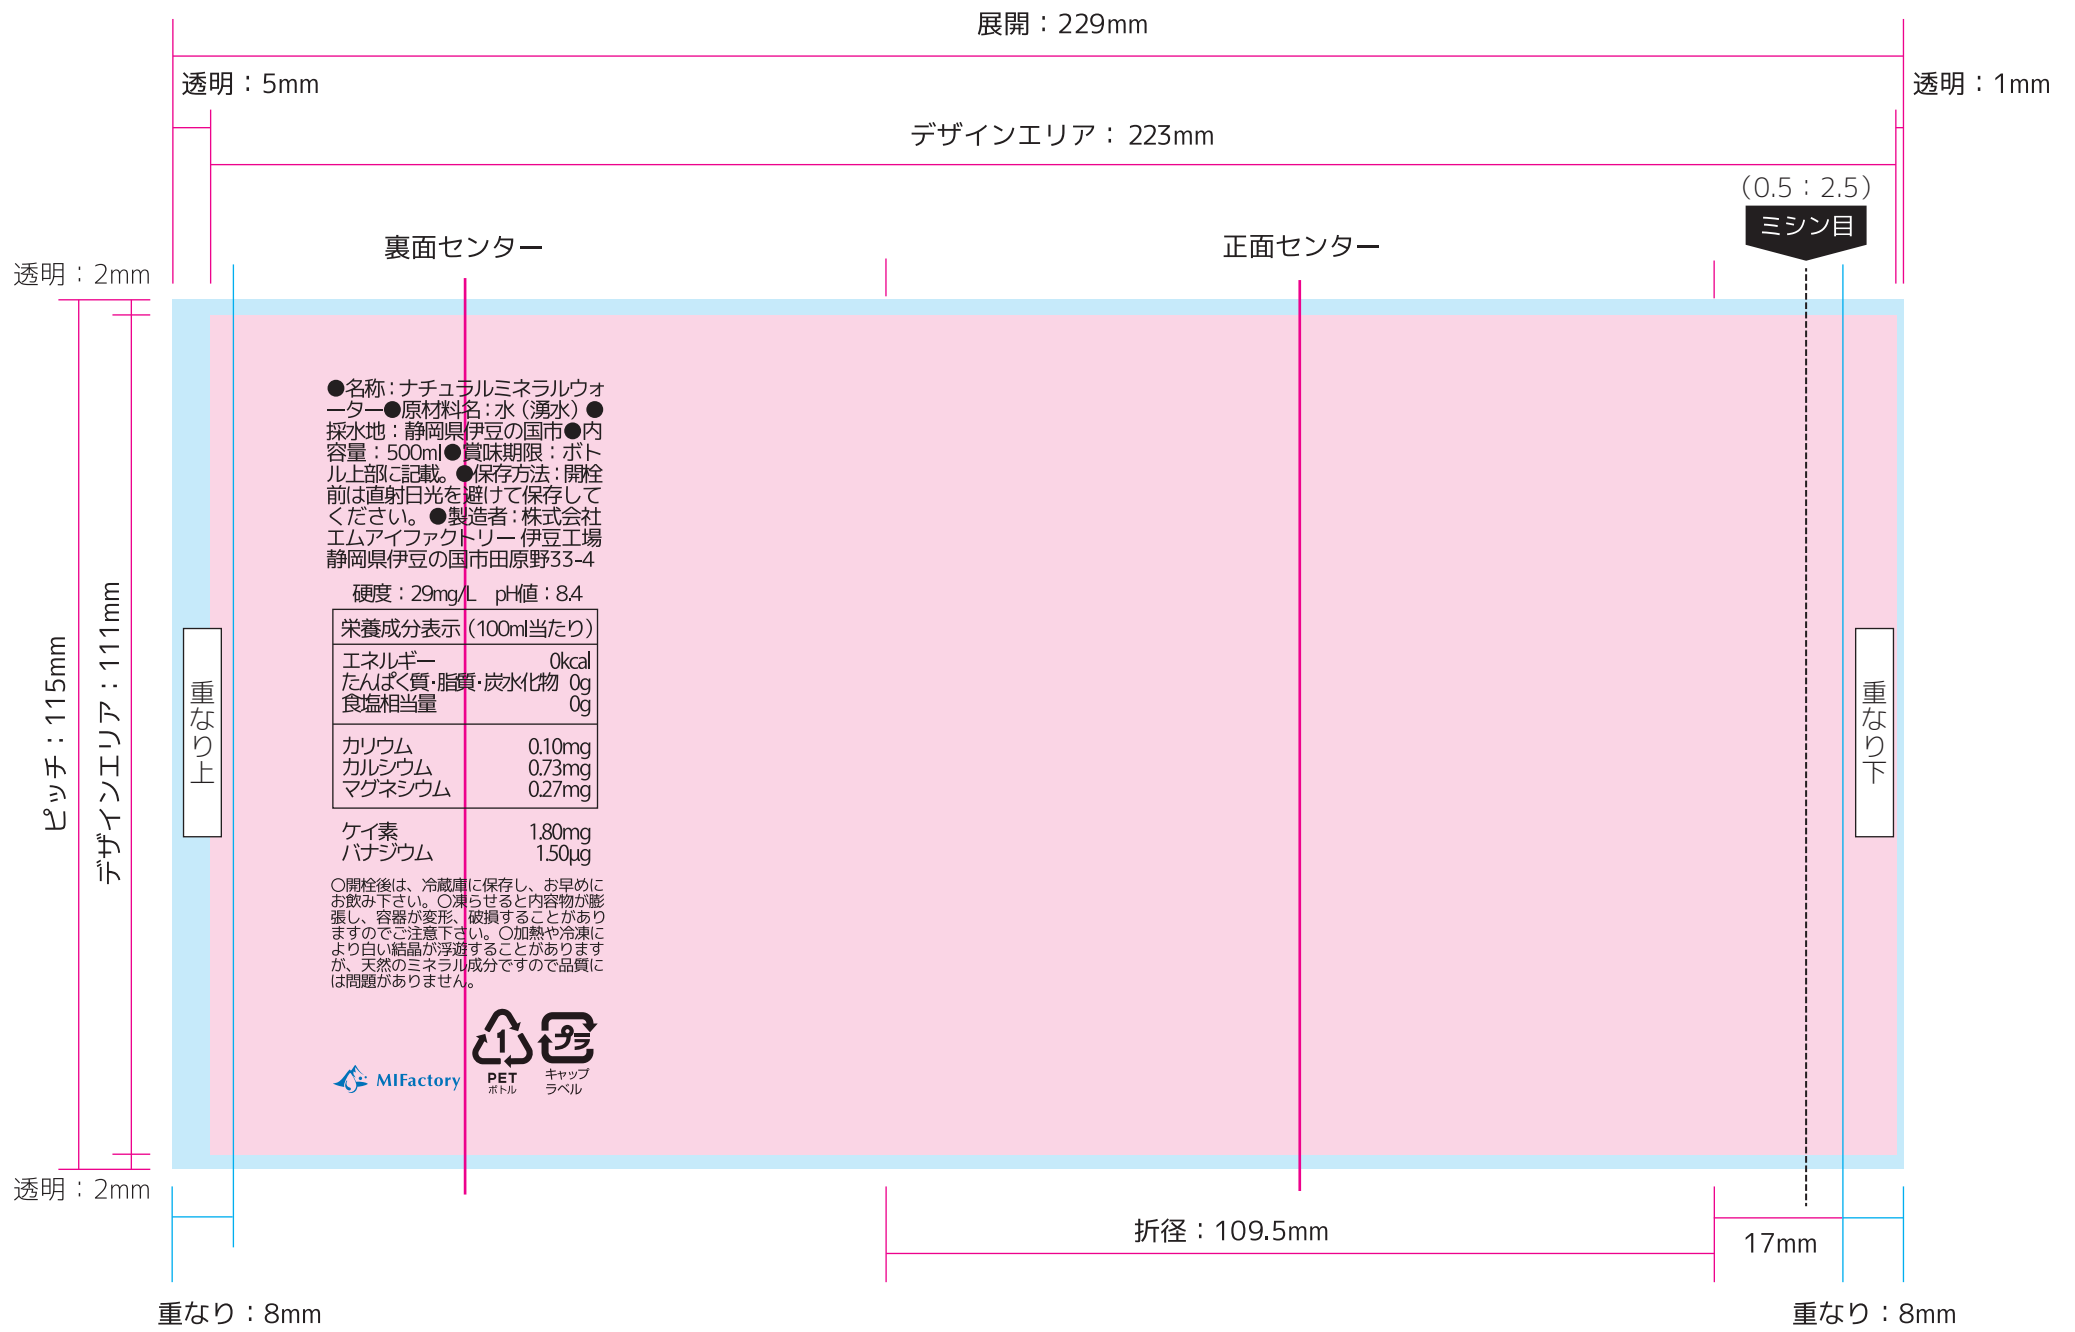

# ■ 水 ロケットボトル 500ml ハーフ

透明部分：デザイン不可エリア

製品化する際にラベルが横縮みする為、センター位置やガイド線は目安としてお使いください。

デザインエリア

## 白版指示

※デザイン部分に透明表現がある場合は、下図にご指示又は別途白引き箇所をご指示下さい。  
特に無い場合は下図に表現しました様に全面白引きで、デザイン部分透明表現のない状態で出力させていただきます。

透明部分：デザイン不可エリア

白版指定

仕上がり巻き出し方向  
尻出し