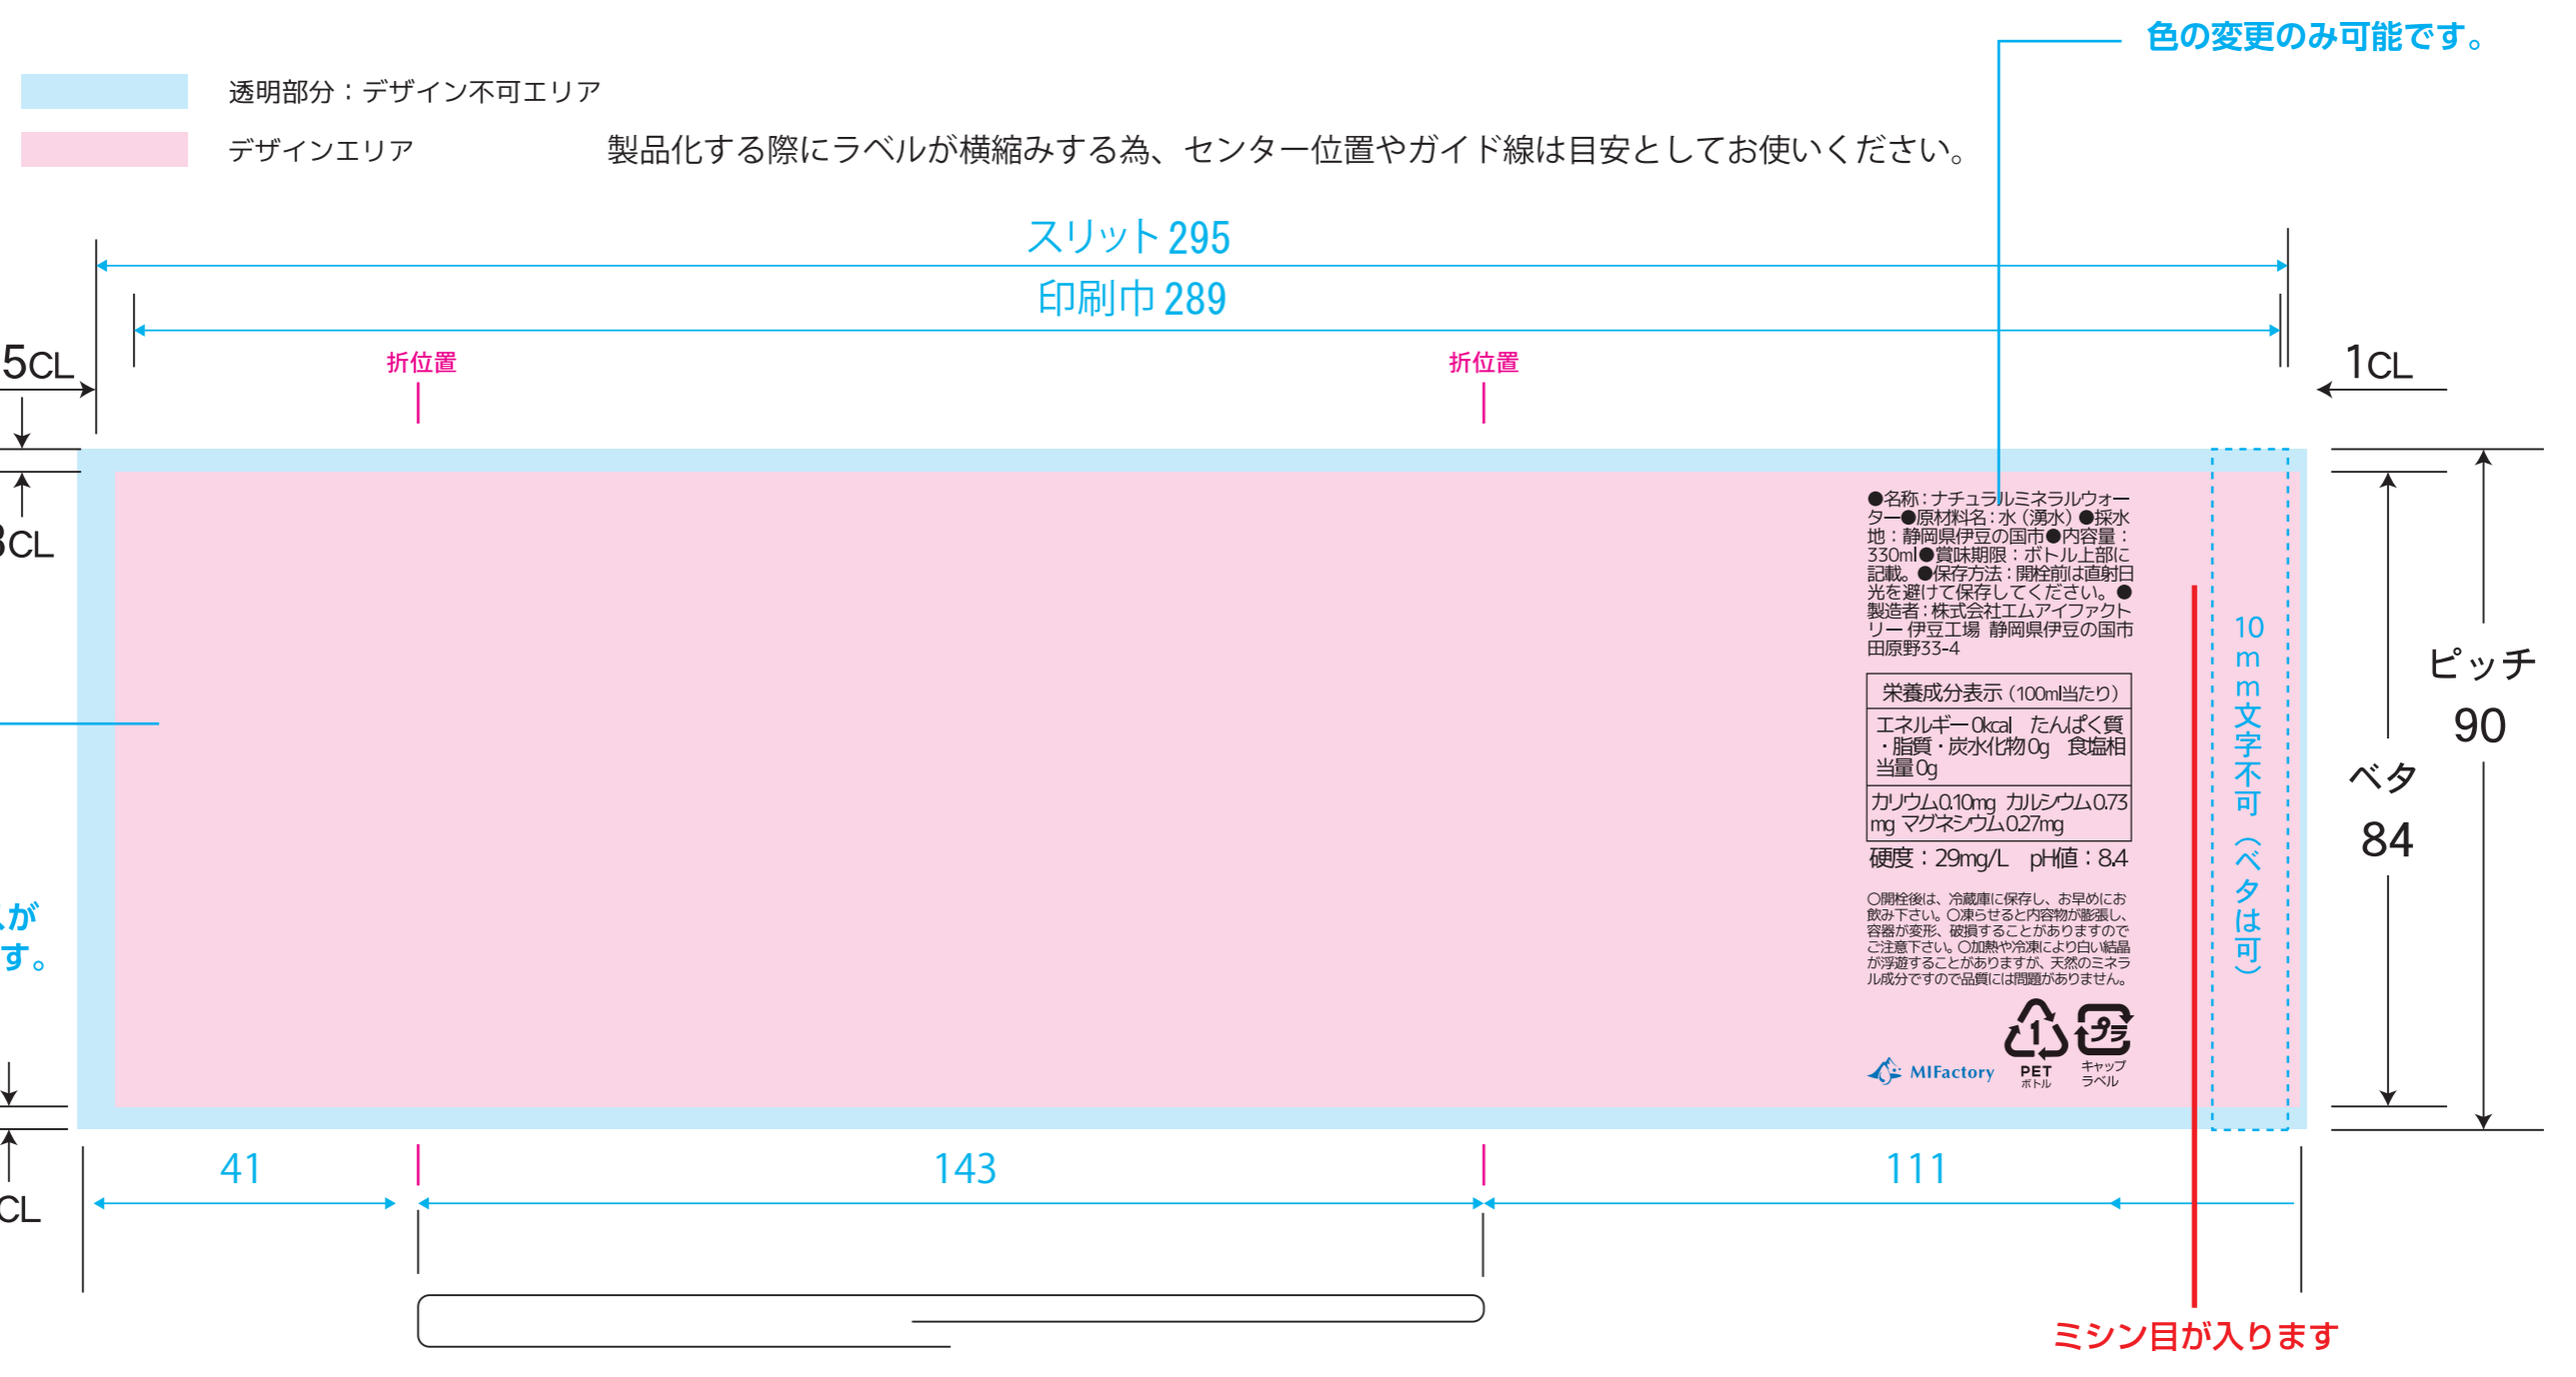

■ 水 球体ボトル 350ml

白版指示

※デザイン部分に透明表現がある場合は、下図にご指示又は別途白引き箇所をご指示下さい。
 特に無い場合は下図に表現しました様に全面白引きで、デザイン部分透明表現のない状態で出力させていただきます。

仕上がり巻き出し方向
 尻出し